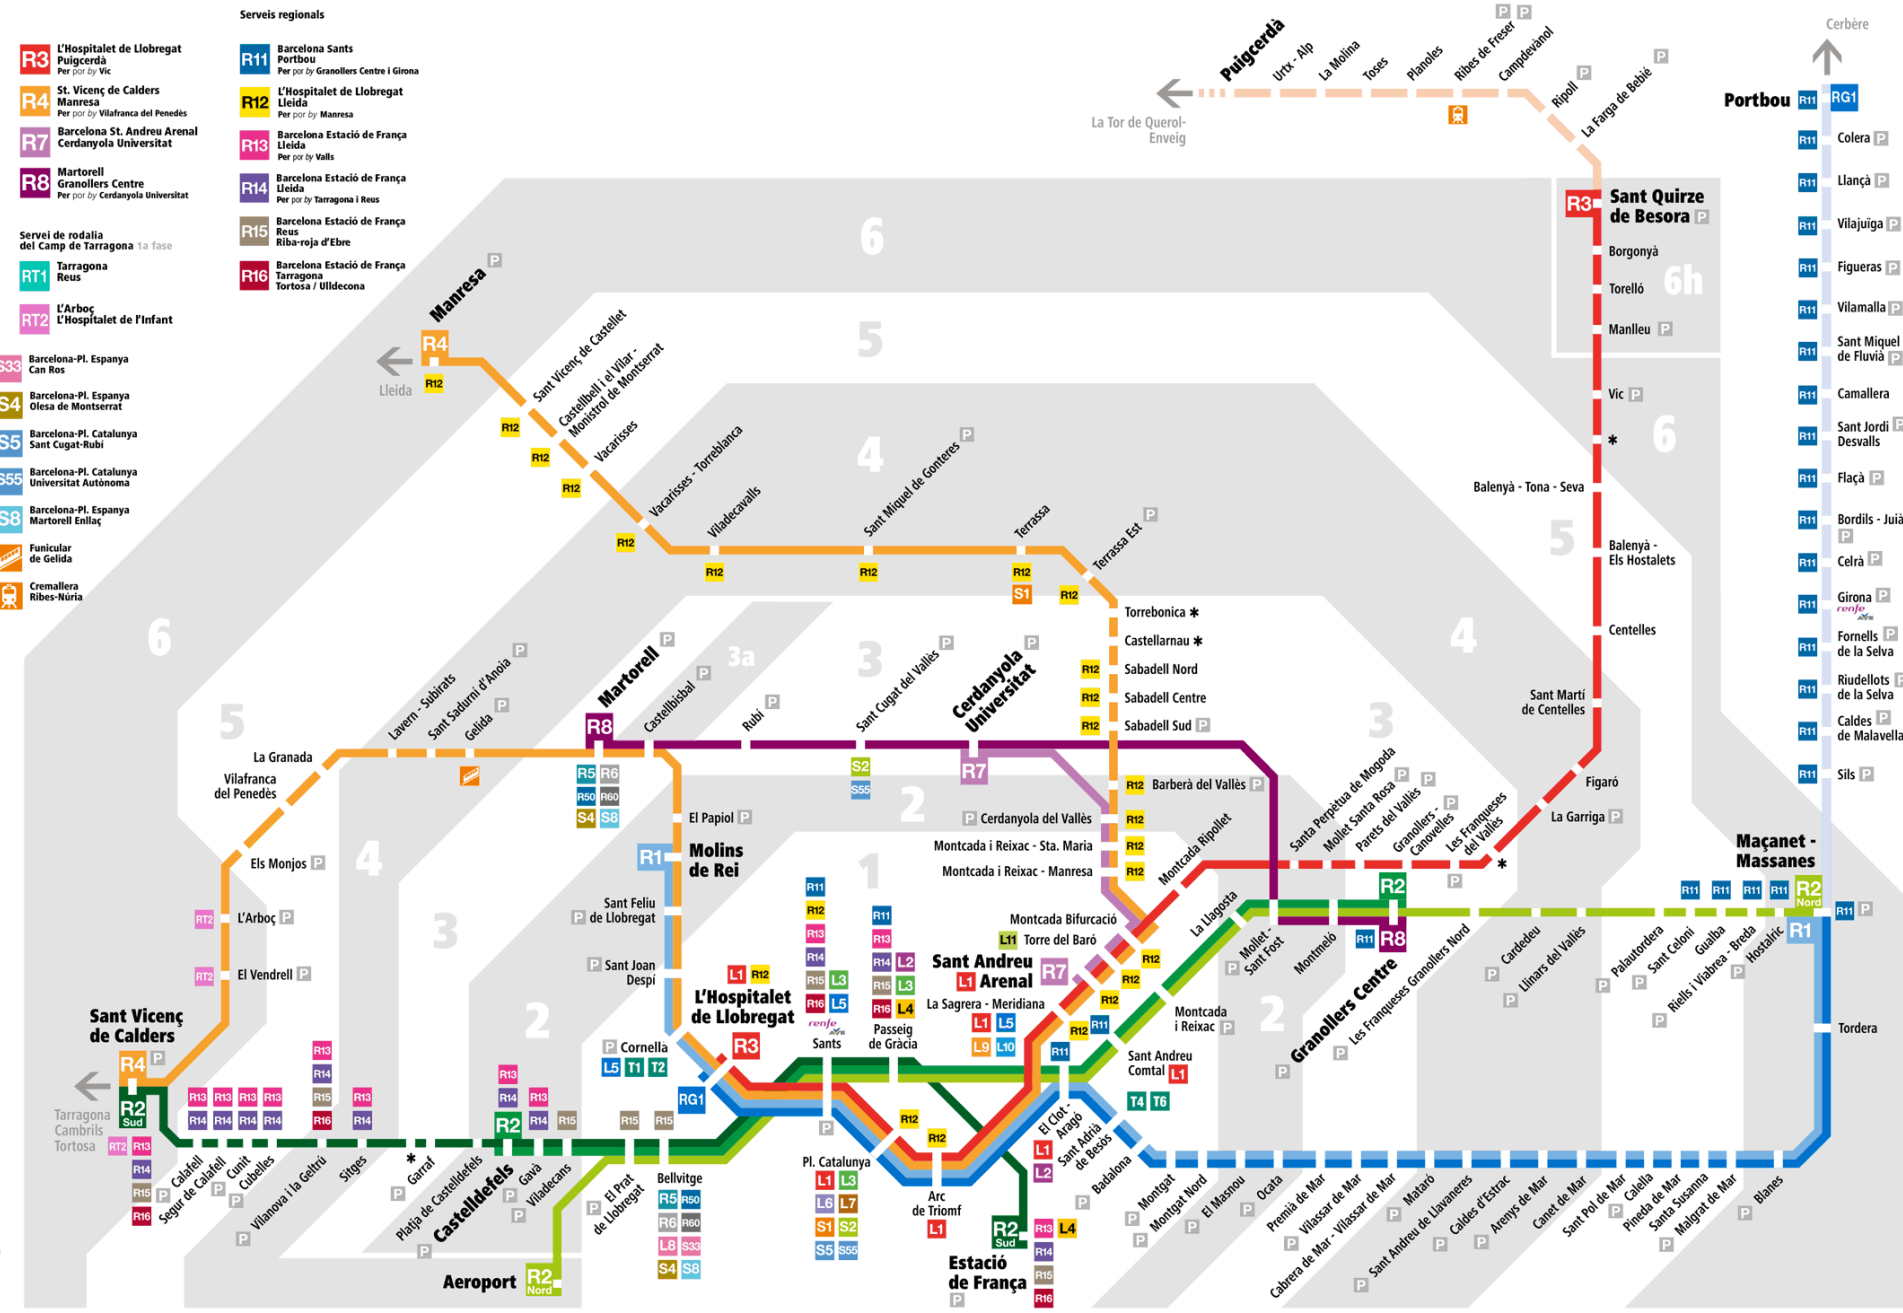

1. **FGC Ferrocarrils de la Generalitat de Catalunya**
2. **L6** Barcelona-Pl. Catalunya Reina Elisenda
   - **L7** Barcelona-Pl. Catalunya Av. Tibidabo
   - **L8** Barcelona-Pl. Espanya Moli Nou-Ciutat Cooperativa
   - **R5/R50** Barcelona-Pl. Espanya Manresa
   - **R6/R60** Barcelona-Pl. Espanya Igualada
   - **S1** Barcelona-Pl. Catalunya Terrassa
   - **S2** Barcelona-Pl. Catalunya Sabadell
   - **S33** Barcelona-Pl. Espanya Can Ros
   - **S4** Barcelona-Pl. Espanya Olesa de Montserrat
   - **S5** Barcelona-Pl. Catalunya Sant Cugat-Rubi
   - **S55** Barcelona-Pl. Catalunya Universitat Autònoma
   - **S6** Barcelona-Pl. Espanya Martorell Enllaç
   - **Funicular de Gelida**
   - **Cremallera Ribes-Núria**

1. **Metro**
2. **L1** Hospital de Bellvitge Fondo
   - **L2** Paral·lel Pep Ventura
   - **L3** Zona Universitària Trinitat Nova
   - **L4** Trinitat Nova La Pau
   - **L5** Cornellà Centre Horta
   - **L9** La Sagrera Can Zam
   - **L10** La Sagrera Gorg
   - **L11** Trinitat Nova Can Cuïes

1. **TRAM**
2. **T1** Francisc Macià Bon Viatge
   - **T2** Francisc Macià Llevant-Les Planes
   - **T4** Estació de Sant Adrià Ciutadella | Vila Olímpica
   - **T6** Estació de Sant Adrià Gorg
3. **P** Aparcament Aparcamiento Parking
4. ***** Estació sense servei de viatgers Estación sin servicio de viajeros No passenger service station

1. **Portbou**
2. **RG1**
   - **R11** Colera
   - **R11** Llançà
   - **R11** Vilajuïga
   - **R11** Figueras
   - **R11** Vilamalla
   - **R11** Sant Miquel de Fluvià
   - **R11** Camallera
   - **R11** Sant Jordi Desvalls
   - **R11** Flaçà
   - **R11** Bordils - Julià
   - **R11** Celrà
   - **R11** Girona *renfe*
   - **R11** Fornells de la Selva
   - **R11** Riudellots de la Selva
   - **R11** Caldes de Malavella
   - **R11** Sils

1. **Maçanet - Massanes**
2. **R1**
   - **R2 Nord**
   - **R11** Tordera